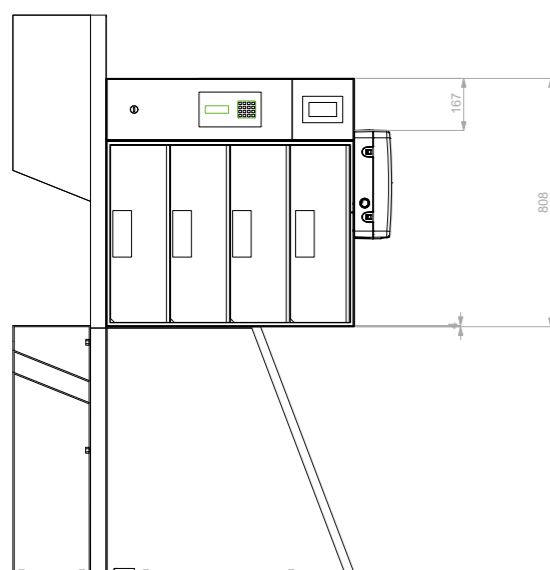

DIMENSIONI

CARATTERISTICHE TECNICHE

Tensione nominale:	220 Val
Corrente Nominale:	16A
Frequenza:	50-60Hz
Grado di Protezione:	IP54
Temperatura d'impiego:	-25° +40°
Materiale:	Acciaio
Colore:	RAL a scelta
Montaggio:	A basamento

DOTAZIONI

- 1 struttura colonnina
- 1 centralina di comando
- 1 centralino 4 moduli
- 1 interruttore 2p c16 30mA
- 1 display lcd 4x20 righe
- 1 pulsantiera
- 2 calotta ip55 4 moduli
- 2 presa 2p+t 16A
- 2 spia bianca
- 1 calotta ip 55 3 moduli
- 4 presa 2p+t 16A
- 9 presa usb