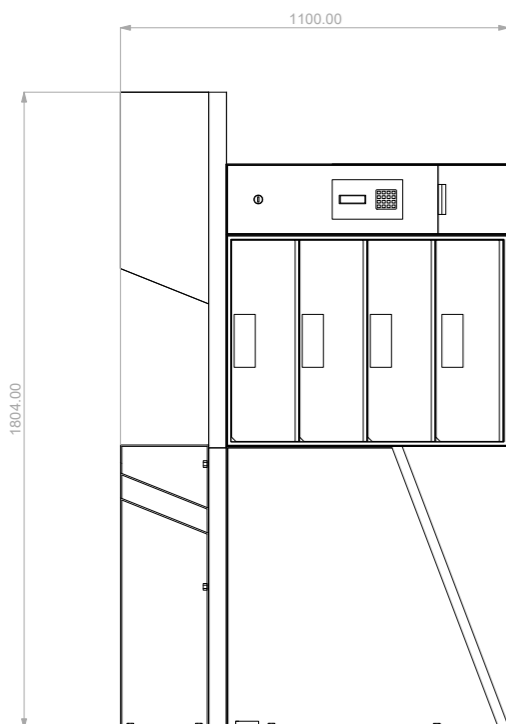

DIMENSIONI