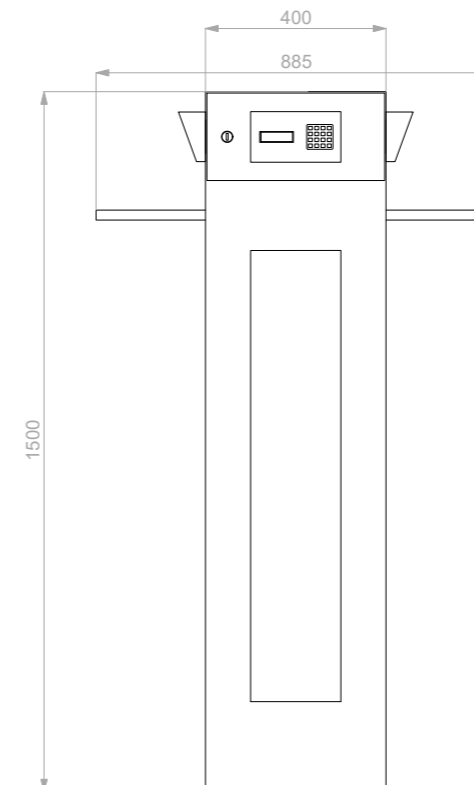

DIMENSIONI

CARATTERISTICHE TECNICHE

Tensione nominale:	220 Val
Corrente Nominale:	16A
Frequenza:	50-60Hz
Grado di Protezione:	IP54
Temperatura d'impiego:	-25° +40°
Materiale:	Acciaio
Colore:	RAL a scelta
Montaggio:	A basamento

DOTAZIONI

- 1 struttura colonnina
- 1 centralina di comando
- 1 centralino 4 moduli
- 1 interruttore 2p c16 30mA
- 1 display lcd 4x20 righe
- 1 pulsantiera
- 2 calotta ip55 4 moduli
- 2 presa 2p+t 16A
- 2 spia bianca
- 2 presa usb